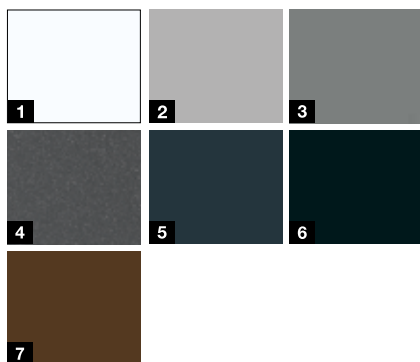

Motiv 610S

Motiv 700S

Motiv 860S

Akční barvy***

- 1 Dopravní bílá RAL 9016 matná
- 2 Bílý hliník RAL 9006
- 3 Šedý hliník CH 907
- 4 Antracitová metalická CH 703
- 5 Antracitová šedá RAL 7016
- 6 Hluboká černá RAL 9005
- 7 Zemitá hnědá RAL 8028